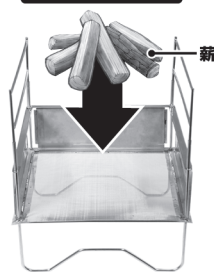

焚き火の場合

薪

間違った扱いをすると火事、一酸化炭素中毒、酸欠、火傷などの恐れがあります。必ず【警告】【注意】をお守りください。

使用燃料 バーベキュー:木炭・練炭・豆炭
焚き火:焚き火用 薪

※燃料や着火剤は付属しておりません。別途お買い求めください。

製品仕様	サイズ	約W29×D3.5×H28cm(収納時) 約W28×D23.5×H30cm(組立時)
	重量	約870g(商品合計)
	耐荷重	約5kg ※自社調べ
	材質	本体:ステンレス、収納袋:ポリエステル

※耐荷重以内であっても、強い衝撃荷重が加わると破損する恐れがあります。

警告

禁止

屋内・テント内等での使用禁止

警告

禁止

液体燃料や危険物の使用禁止

警告

禁止

可燃物や引火物がある所での使用禁止

注意

接触禁止

使用中は直接触れないでください

注意

火傷注意

火傷や周囲の危険(幼児など)に注意

発売元: 株式会社ハック
本社: 〒578-0984
東大阪市菱江5-9-10
☎0120-976-089
【お問い合わせ】
月～金(祝日除く) 9:30～17:00