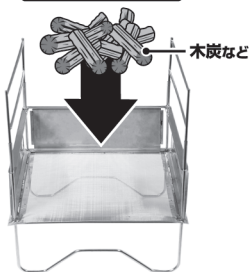

バーベキューの場合

木炭など