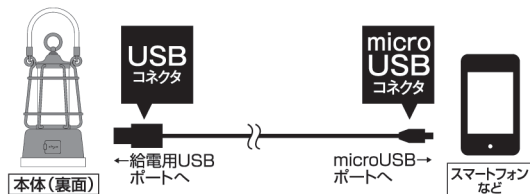

注意

- ●本製品をご使用になる前にお手持ちの機器のデータは必ず別途保存してください。製品の故障・誤作動などによる各種データの消失・故障については、一切の責任を負いかねますので、予めご了承ください。
- ●本体の充電と機器への外部出力を同時に行わないでください。
- ●お手持ちの機器によっては本製品に対応していない場合があります。
- ●お手持ちの機器への充電が開始されない場合、本体の充電不足が考えられます。一度、本体をフル充電してから再度ご使用ください。

【製品仕様】

サイズ	約Φ12.5×H23cm(持ち手含まず)	充電時間	約7時間
電源	USB充電式	連続点灯時間	約1週間 ※自社調べ(※約168時間/弱点灯時)
内蔵電池	リチウムイオン充電電池 3.7V 2600mAh×2本(電池交換不可)	材質	ABS・鉄・PP・竹・麻
入力/出力電圧	DC 5V 1A / DC 5V 1A	セット内容	本体・USBケーブル
明るさ	約20～250ルーメン		

※充電・連続点灯時間はあくまでも目安です。使用環境により異なります。
※品質向上や生産時期により、商品の仕様変更される場合があります。予めご了承ください。