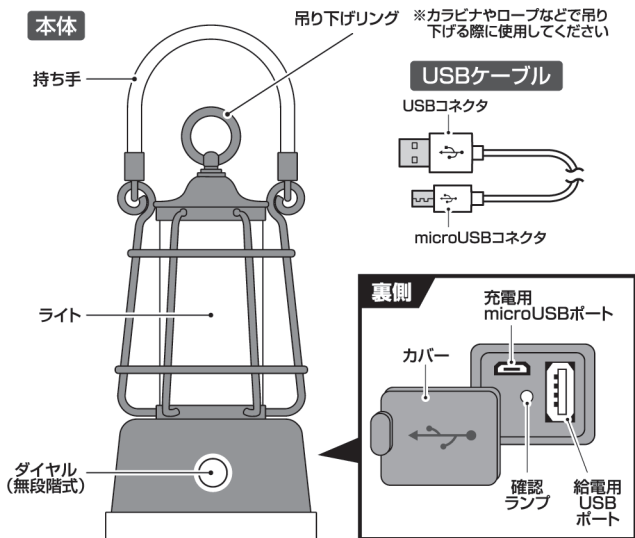

取扱説明書

HAC3141A

ANTIQUE LANTERN

《アンティーク風 調光 / 調色ランタン》

このたびは、本製品をお買い上げいただきまして誠にありがとうございます。本製品をより安全にご利用いただくため、ご使用前にこの取扱説明書を必ずお読みください。また、お読みいただいた後も大切に保管してください。

警告

品質には万全を期しておりますが、本製品の使用によって生じた事故や、直接・間接の損害については弊社はその責を負わないものとします。あらかじめご了承ください。

●本製品を使用中に発生したデータやプログラムの消失、または破損についての保証はいたしかねます。バックアップを取るなどの対策を予め行ってください。●お手持ちの機器への充電中、機器本体が熱くなる場合がありますが、異常ではありません。ただし持てない程の異常発熱を帯びた場合はただちに使用を中止してください。●お手持ちの機器によっては、本製品から正常に充電されない場合があります。また、スマートフォンの場合OSのバージョンアップによって充電できなくなる可能性があります。予めご了承ください。

商品取り扱いに関する注意事項

- ●製品の品質には万全を期しておりますが、製造工程上やむなく汚れ・バリ・キズが多少残ってしまう場合があります。ご使用前にご確認ください。
- ●本製品は防滴仕様ですが、水をかけたり、水に浸けたりしないでください。
- ●振り回したり、乱暴な扱いをしないでください。
- ●強い衝撃を与えないでください。破損・故障・短寿命の原因となります。
- ●分解・改造はしないでください。
- ●使用中、本体やUSBケーブルが異常に熱くなった場合は、直ちに使用中止してください。

- ●USBケーブルが傷んだり、差込みがゆるいときは使用しないでください。感電・ショート・発火の原因になります。
- ●濡れた手でUSBケーブルの抜き差しをしないでください。感電の原因になります。また、USBケーブルを抜く際は、コードではなく必ずプラグを持って抜いてください。
- ●内蔵充電電池の交換はできません。
- ●小さなお子様の手の届かない所に保管してください。
- ●直射日光が当たる場所や高温になる車内など、製品が過熱される場所では使用・保管・放置はしないようご注意ください。
- ●廃棄する際は、各地方自治体の指示に従ってください。

セット内容/各部名称