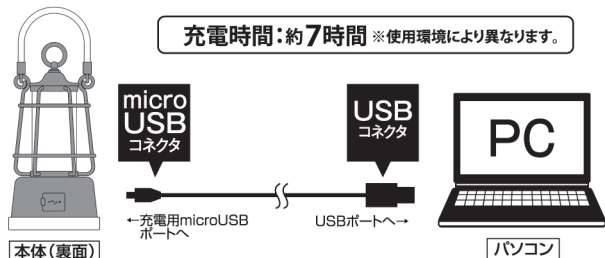

充電方法

本体裏面のカバーを外して、充電用microUSBポートにUSBケーブルを差込み、USBコネクタをパソコンなどのUSBポートに差込んで充電を開始してください。充電中は確認ランプが点滅し、充電が完了すると点灯になります。充電後は、カバーをしっかりと閉めてください。

充電時間: 約7時間 ※使用環境により異なります。

警告

- ●本製品に充電する際は必ずパソコンのUSBが、5V1A出力の変換アダプタを使用してください。
- ●本製品をパソコンから充電する際に、ごく稀にパソコンが誤作動を起こす可能性があります。その場合は充電を中止してください。
- ●本体のUSBポートとmicroUSBポートを1本のケーブルで循環させるような繋ぎ方は絶対にしないでください。

※本製品を初めて使用する、または長期間使用しなかった場合、内蔵充電電池の電極活性が低下し、十分に性能を発揮できずライトが点灯しない・お手持ちの外部機器に充電できないなど性能が著しく落ちる場合があります。その際は、十分に充電してからお試しください。充電と使用を繰り返すと電極の活性が戻り本来の性能に近づきます。

お問い合わせ先 発売元:株式会社ハック 〒578-0984 大阪府東淀川区江崎5-9-10 ☎0120-976-089 【お問い合わせ】月～金(祝日除く)9:30～17:00

使用方法

ランタン本体

- ①“充電方法”の項目に沿って本体を十分に充電してください。
- ②ダイヤルを2秒以上長押しして電源がオンになるので、ダイヤルを左右に回してお好みの明るさに調節してください。
- ③明るさ調節後、ダイヤルを短く押し再度ダイヤルを回すと色味を調節することが可能です。
- ④ダイヤルを2秒以上長押しすることで電源はオフになります。

※お好みの明るさ・色味に繰り返し何度でも調節可能です。
※電源をオフにすると、調節した明るさ・色味は、全てリセットされます。

外部出力

- ①“充電方法”の項目に沿って本体を十分に充電してください。
- ②本体裏面の給電用USBポートとお手持ちのスマホなどを付属のUSBケーブルを繋いで機器を充電してください。機器への充電が開始されると確認ランプが点灯します。充電後はカバーをしっかりと閉めてください。

※充電したい機器に対応したお手持ちのケーブルをご使用ください。