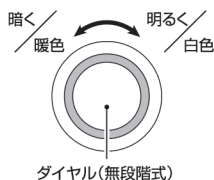

使用方法

ランタン本体

- ①“充電方法”の項目に沿って本体を十分に充電してください。
- ②ダイヤルを2秒以上長押しして電源がオンになるので、ダイヤルを左右に回してお好みの明るさに調節してください。
- ③明るさ調節後、ダイヤルを短く押し再度ダイヤルを回すと色味を調節することが可能です。
- ④ダイヤルを2秒以上長押しすることで電源はオフになります。

※お好みの明るさ・色味に繰り返し何度でも調節可能です。
※電源をオフにすると、調節した明るさ・色味は、全てリセットされます。