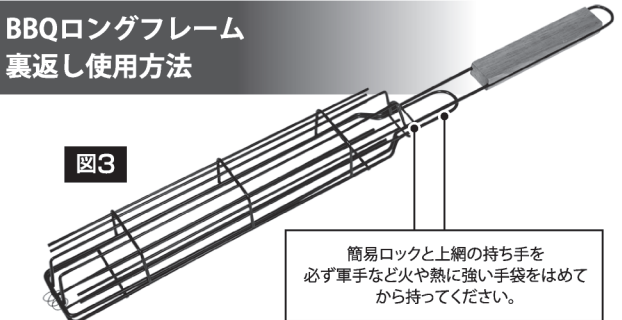

## BBQロングフレーム 使用方法

※ご使用前に右記の注意事項を必ずお読みください。

**図1** 使用前に取付ループに取り付けているものがある場合は外してからご使用ください。

**図2** 具材を入れたら図1に戻します。

食材を出来るだけ詰めるようにいれてください。

使用中は目を離さないでください。

使用中、使用後は熱いので素手で触らないでください。

使用後は熱いのですぐテーブル等にそのまま置かないでください。

使用中や調理後に本製品を網から移動させる際は図1のように必ず上網持ち手に簡易ロックを被せて網持ち手を簡易ロックと一緒に持ってください。

**ステップ1** 簡易ロック部分を下にスライドさせて上の網の持ち手を持って上にあげてください。(図2) ※使用前に取付ループにカラビナ等をつけている場合は外してからご使用ください。

**ステップ2** 具材を中に入れて上の網を下に下ろしてください。(図1に戻します。) ※食材はなるべく内寸サイズ(約W4×D3×H25cm)に合うものやサイズに合うようカットしてください。※細かいものや崩れやすい食材を入れると、網目からはみ出してこぼれる可能性がありますので十分ご注意ください。