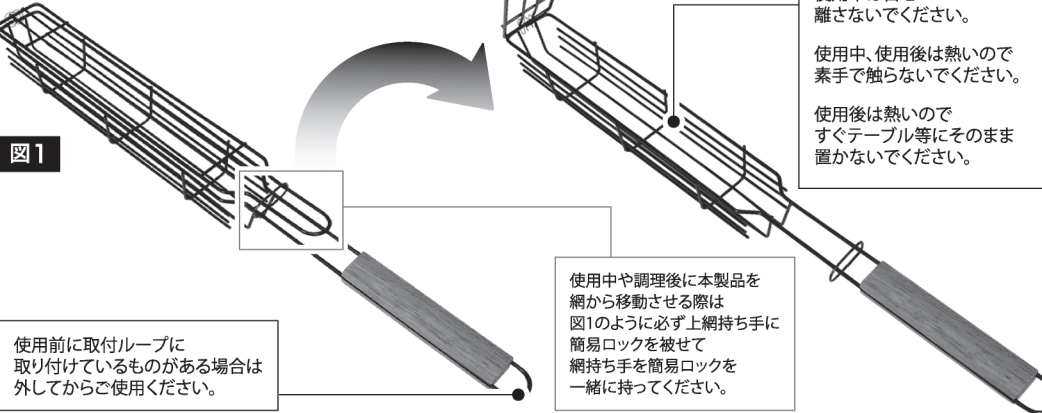

図1 使用前に取付ループに取り付けているものがある場合は外してからご使用ください。

図2 具材を入れたら図1に戻します。

食材を出来るだけ詰めるようにいれてください。

使用中は目を離さないでください。

使用中、使用後は熱いので素手で触らないでください。

使用後は熱いのですぐテーブル等にそのまま置かないでください。

使用中や調理後に本製品を網から移動させる際は図1のように必ず上網持ち手に簡易ロックを被せて網持ち手を簡易ロックと一緒に持ってください。

ステップ1 簡易ロック部分を下にスライドさせて上の網の持ち手を持って上にあげてください。(図2) ※使用前に取付ループにカラビナ等をつけている場合は外してからご使用ください。

ステップ2 具材を中に入れて上の網を下に下ろしてください。(図1に戻します。) ※食材はなるべく内寸サイズ(約W4×D3×H25cm)に合うものやサイズに合うようカットしてください。※細かいものや崩れやすい食材を入れると、網目からはみ出してこぼれる可能性がありますので十分ご注意ください。