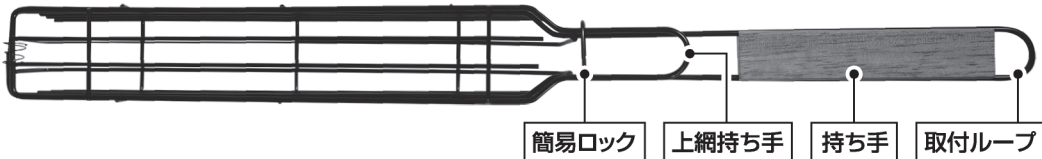

## BBQロングフレーム 使用方法

※ご使用前に右記の注意事項を必ずお読みください。

**図1** 使用前に取付ループに取り付けているものがある場合は外してからご使用ください。

**図2** 具材を入れたら図1に戻します。

食材を出来るだけ詰めるようにいれてください。

使用中は目を離さないでください。

使用中、使用後は熱いので素手で触らないでください。

使用後は熱いのですぐテーブル等にそのまま置かないでください。

使用中や調理後に本製品を網から移動させる際は図1のように必ず上網持ち手に簡易ロックを被せて網持ち手を簡易ロックと一緒に持ってください。

**ステップ1** 簡易ロック部分を下にスライドさせて上の網の持ち手を持って上にあげてください。(図2) ※使用前に取付ループにカラビナ等をつけている場合は外してからご使用ください。

**ステップ2** 具材を中に入れて上の網を下に下ろしてください。(図1に戻します。) ※食材はなるべく内寸サイズ(約W4×D3×H25cm)に合うものやサイズに合うようカットしてください。※細かいものや崩れやすい食材を入れると、網目からはみ出してこぼれる可能性がありますので十分ご注意ください。