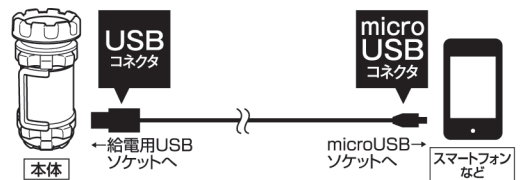

モバイルバッテリーとして

- ①“充電方法”の項目に沿って本体を十分に充電してください。
- ②本体のUSBソケットを保護しているソケットキャップを外し、付属のUSBケーブルで、本体をお手持ちのスマホなどに接続し機器を充電してください。充電後はソケットキャップをしっかりと閉めてください。

・充電したい機器の充電用ソケットがmicroUSB以外の場合は、その機器に対応したお手持ちのケーブルをご使用ください。