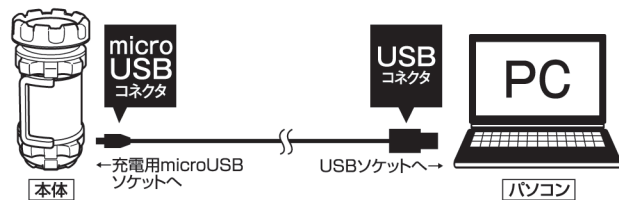

充電方法

本体のUSBソケットを保護しているソケットキャップを外し、付属のUSBケーブルで、本体をパソコンなどに接続し充電してください。充電中は確認ランプが赤色点灯し、充電が完了すると青色点灯します。充電後はソケットキャップをしっかりと閉めてください。