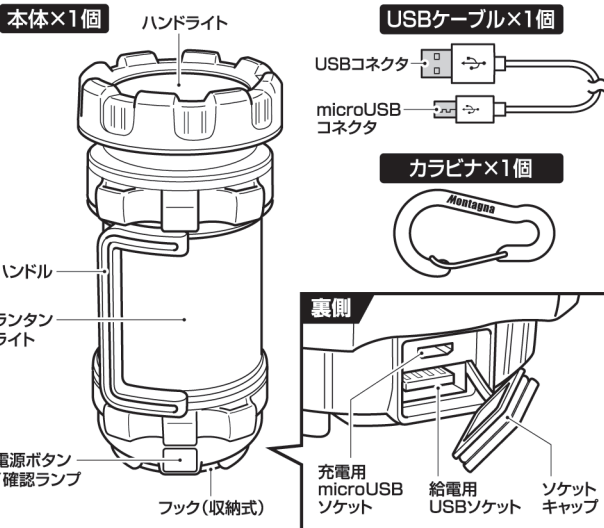

取扱説明書

HAC2805A

CHARGE TYPE (チャージ式 キャンプライト) CAMP LIGHT

このたびは、本製品をお買い上げいただきまして誠にありがとうございます。本製品をより安全にご利用いただくため、ご使用前にこの取扱説明書を必ずお読みください。また、お読みいただいた後も大切に保管してください。

警告

品質には万全を期しておりますが、本製品の使用によって生じた事故や、直接・間接の損害については弊社はその責を負わないものとします。あらかじめご了承ください。

●本製品を使用中に発生したデータやプログラムの消失、または破損についての保証はいたしかねます。定期的にバックアップを取るなどの対策を予め行ってください。●お手持ちの機器への充電中、機器本体が熱くなる場合がありますが、異常ではありません。ただし持てない程の異常発熱を帯びた場合はただちに使用を中止してください。●お手持ちの機器によっては、本製品から正常に充電されない場合があります。また、スマートフォンの場合OSのバージョンアップによって充電できなくなる可能性があります。予めご了承ください。

商品取り扱いに関する注意事項

●製品の品質には万全を期しておりますが、製造工程上やむなく汚れ・バリ・キズが多少残ってしまう場合があります。ご使用前にご確認ください。●振り回したり、乱暴な扱いをしないでください。●分解・改造はしないでください。●本製品に防水機能はありません。水に濡らしたり、浸けたりしないでください。感電・ショートの原因になります。●強い衝撃を与えないでください。破損・故障・短寿命の原因となります。●使用中、本体やUSBケーブルが異常に熱くなった場合は、直ちに使用を中止してください。●USBケーブルが傷んだり、差し込みがゆるいときは使用しないでください。感電・ショート・発火の原因になります。●濡れた手でUSBケーブルの抜き差しをしないでください。感電の原因になります。また、USBケーブルを抜く際は、コードではなく必ずプラグを持って抜いてください。●小さなお子様の手の届かない所に保管してください。●直射日光が当たる場所や高温になる車内など、製品が過熱される場所では使用・保管・放置はしないようご注意ください。●廃棄する際は、各地方自治体の指示に従ってください。

セット内容/各部名称

使用方法

ランタンモード

- ①“充電方法”の項目に沿って本体を十分に充電してください。
- ②電源ボタンを押すごとに、点灯パターンが右図のように変化します。使用後は電源オフの状態にしてください。

・ハンドルを開閉することでハンドライトを手持ちで使用できます。
・使用状況に合わせて付属のカラビナを使用してください。