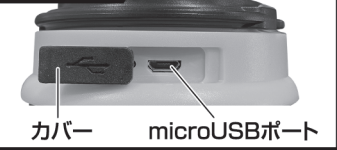

本体

カラビナ付き
持ち手

本体正面

①ランタンボタン

ボタンを押すごとに
強 → 弱 → 点滅 → 消灯

②電撃殺虫ボタン

電撃殺虫のON/OFF操作

ソーラーパネル

※ソーラー充電はあくまでも補助としてご使用ください。

本体裏面

カバー

microUSBポート

高輝度ライト

※本体に内蔵されています。ランタンとして使用する際は持ち手を持って上に引き上げてください。

電線

警告 電線には絶対に触れないでください。
感電・ケガの原因になります。