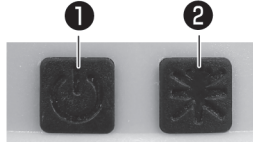

本体

カラビナ付き
持ち手

本体正面

①ランタンボタン

ボタンを押すごとに
強 → 弱 → 点滅 → 消灯

②電撃殺虫ボタン

電撃殺虫のON/OFF操作

ソーラーパネル