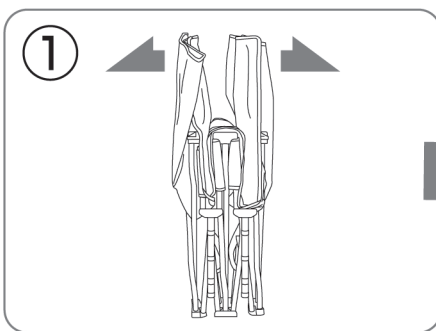

〈ベッドの組み立て方〉 収納時は、組み立て方法と逆の手順で収納してください。

※組立・収納時の際に指や髪の毛・衣類などを挟まないよう十分に注意してください。

① 収納カバーから本体を出してベッドの端を矢印の方向に広げます。

② そのまま外側に広げます。

③ しっかりと広げて本体を固定してください。

製品仕様	
品名	折りたたみ式レジャーベッド
本体寸法(展開時)	約 横幅65×奥行190×高さ48cm
本体寸法(収納時)	約 横幅20×奥行17×高さ100cm
座面高さ	約35cm
商品重量	約6kg
耐荷重	80kg※耐荷重以内であっても急な衝撃などを与えないでください。
商品材質	生地：ポリエステル、脚部：スチール、PP