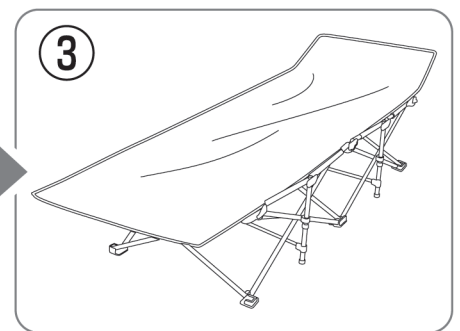

〈ベッドの組み立て方〉 収納時は、組み立て方法と逆の手順で収納してください。

※組立・収納時の際に指や髪の毛・衣類などを挟まないよう十分に注意してください。

① 収納カバーから本体を出してベッドの端を矢印の方向に広げます。

② そのまま外側に広げます。

③ しっかりと広げて本体を固定してください。

製品仕様	
品名	折りたたみ式レジャーベッド
本体寸法(展開時)	約 横幅65×奥行190×高さ48cm
本体寸法(収納時)	約 横幅20×奥行17×高さ100cm
座面高さ	約35cm
商品重量	約6kg
耐荷重	80kg※耐荷重以内であっても急な衝撃などを与えないでください。
商品材質	生地：ポリエステル、脚部：スチール、PP