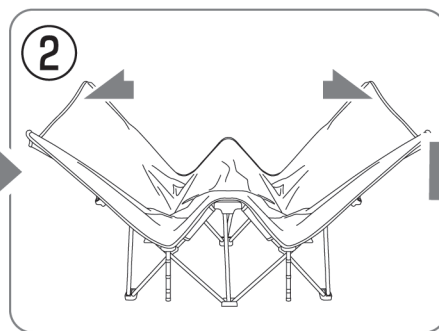

〈ベッドの組み立て方〉 収納時は、組み立て方法と逆の手順で収納してください。

※組立・収納時の際に指や髪の毛・衣類などを挟まないよう十分に注意してください。

① 収納カバーから本体を出してベッドの端を矢印の方向に広げます。

② そのまま外側に広げます。

③ しっかりと広げて本体を固定してください。

製品仕様	
品名	折りたたみ式レジャーベッド
本体寸法(展開時)	約 横幅65×奥行190×高さ48cm
本体寸法(収納時)	約 横幅20×奥行17×高さ100cm
座面高さ	約35cm
商品重量	約6kg
耐荷重	80kg※耐荷重以内であっても急な衝撃などを与えないでください。
商品材質	生地：ポリエステル、脚部：スチール、PP