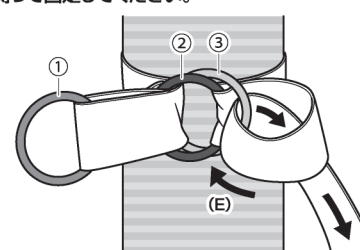

セット内容

※使用前に必ず本体の破損や不備を確認してください。

カラビナ×2個

専用ベルト×2本

カラビナ用リング×2個

【製品仕様】

サイズ	約W12×D5.5×H1cm(カラビナ)
サイズ	約φ6.3×H0.7cm(カラビナ用リング)
	約W4.5×H190cm(専用ベルト)
重量	約810g(本体合計)
耐荷重	約100kg ※自社調べ
主材質	ベルト部:PP繊維、金属部:スチール

使用方法

●図では分かりやすいように(カラビナ用リングを①)、(専用ベルトに付いているダブルリングを②・③)と表記しています。
●2セット共、同じ方法で設置してください。

1 専用ベルトのダブルリングが付いていない方からカラビナ用リングを通してください。

2 専用ベルトのダブルリングが付いていない方を折り返して(A)、ダブルリングに通してください(B)。

3 丈夫な木やポールに専用ベルトを回してください。

図では、分かりやすいように省略しておりますが、事前に木やポールに負担をかけないようにタオルや保護バットなどを巻いてください。

※ハンモックの使用が禁止されている場所や、観賞目的の樹木には設置しないでください。

4 ダブルリングに専用ベルトを通してください。

5 専用ベルトを折り返し(C)、ダブルリング③に通してください(D)。

6 専用ベルトの両はしを引っ張り、縛ってください。

7 専用ベルトをさらにダブルリング③に通し(E)、強く縛って固定してください。

8 カラビナ用リングにカラビナを取り付けてください。カラビナ部分を強く引っ張り強度を確認した上で、ハンモックを設置してください。