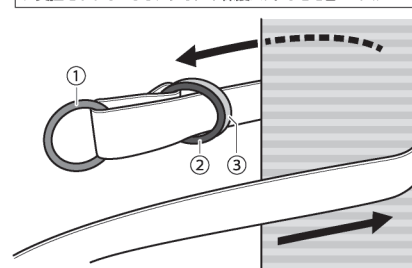

セット内容

※使用前に必ず本体の破損や不備を確認してください。

カラビナ×2個

専用ベルト×2本

カラビナ用リング×2個

【製品仕様】

サイズ	約W12×D5.5×H1cm(カラビナ)
サイズ	約φ6.3×H0.7cm(カラビナ用リング)
	約W4.5×H190cm(専用ベルト)
重量	約810g(本体合計)
耐荷重	約100kg ※自社調べ
主材質	ベルト部:PP繊維、金属部:スチール

使用方法

●図では分かりやすいように(カラビナ用リングを①)、(専用ベルトに付いているダブルリングを②・③)と表記しています。
●2セット共、同じ方法で設置してください。

1 専用ベルトのダブルリングが付いていない方からカラビナ用リングを通してください。

2 専用ベルトのダブルリングが付いていない方を折り返して(A)、ダブルリングに通してください(B)。

3 丈夫な木やポールに専用ベルトを回してください。

図では、分かりやすいように省略しておりますが、事前に木やポールに負担をかけないようにタオルや保護バットなどを巻いてください。

※ハンモックの使用が禁止されている場所や、観賞目的の樹木には設置しないでください。

4 ダブルリングに専用ベルトを通してください。

5 専用ベルトを折り返し(C)、ダブルリング③に通してください(D)。

6 専用ベルトの両はしを引っ張り、縛ってください。

7 専用ベルトをさらにダブルリング③に通し(E)、強く縛って固定してください。

8 カラビナ用リングにカラビナを取り付けてください。カラビナ部分を強く引っ張り強度を確認した上で、ハンモックを設置してください。