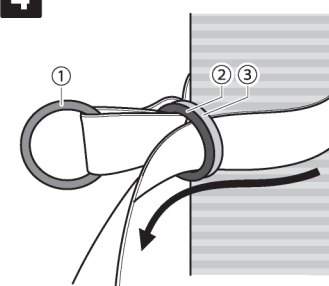

セット内容

※使用前に必ず本体の破損や不備を確認してください。

カラビナ×2個

専用ベルト×2本

カラビナ用リング×2個

【製品仕様】

サイズ	約W12×D5.5×H1cm(カラビナ)
サイズ	約φ6.3×H0.7cm(カラビナ用リング)
	約W4.5×H190cm(専用ベルト)
重量	約810g(本体合計)
耐荷重	約100kg ※自社調べ
主材質	ベルト部:PP繊維、金属部:スチール

使用方法

●図では分かりやすいように(カラビナ用リングを①)、(専用ベルトに付いているダブルリングを②・③)と表記しています。
●2セット共、同じ方法で設置してください。

1 専用ベルトのダブルリングが付いていない方からカラビナ用リングを通してください。

2 専用ベルトのダブルリングが付いていない方を折り返して(A)、ダブルリングに通してください(B)。

3 丈夫な木やポールに専用ベルトを回してください。

図では、分かりやすいように省略しておりますが、事前に木やポールに負担をかけないようにタオルや保護バットなどを巻いてください。

※ハンモックの使用が禁止されている場所や、観賞目的の樹木には設置しないでください。

4 ダブルリングに専用ベルトを通してください。

5 専用ベルトを折り返し(C)、ダブルリング③に通してください(D)。

6 専用ベルトの両はしを引っ張り、縛ってください。

7 専用ベルトをさらにダブルリング③に通し(E)、強く縛って固定してください。

8 カラビナ用リングにカラビナを取り付けてください。カラビナ部分を強く引っ張り強度を確認した上で、ハンモックを設置してください。