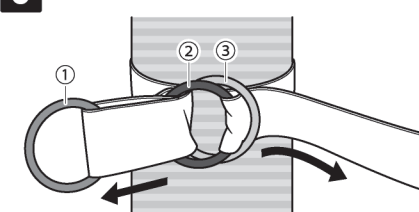

セット内容

※使用前に必ず本体の破損や不備を確認してください。

カラビナ×2個

専用ベルト×2本

カラビナ用リング×2個

【製品仕様】

サイズ	約W12×D5.5×H1cm(カラビナ)
サイズ	約φ6.3×H0.7cm(カラビナ用リング)
	約W4.5×H190cm(専用ベルト)
重量	約810g(本体合計)
耐荷重	約100kg ※自社調べ
主材質	ベルト部:PP繊維、金属部:スチール

使用方法

●図では分かりやすいように(カラビナ用リングを①)、(専用ベルトに付いているダブルリングを②・③)と表記しています。
●2セット共、同じ方法で設置してください。

1 専用ベルトのダブルリングが付いていない方からカラビナ用リングを通してください。

2 専用ベルトのダブルリングが付いていない方を折り返して(A)、ダブルリングに通してください(B)。

3 丈夫な木やポールに専用ベルトを回してください。

図では、分かりやすいように省略しておりますが、事前に木やポールに負担をかけないようにタオルや保護バットなどを巻いてください。

※ハンモックの使用が禁止されている場所や、観賞目的の樹木には設置しないでください。

4 ダブルリングに専用ベルトを通してください。

5 専用ベルトを折り返し(C)、ダブルリング③に通してください(D)。

6 専用ベルトの両はしを引っ張り、縛ってください。

7 専用ベルトをさらにダブルリング③に通し(E)、強く縛って固定してください。

8 カラビナ用リングにカラビナを取り付けてください。カラビナ部分を強く引っ張り強度を確認した上で、ハンモックを設置してください。