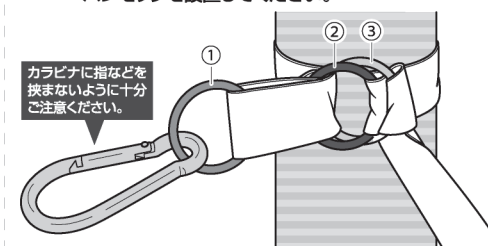

セット内容

※使用前に必ず本体の破損や不備を確認してください。

カラビナ×2個

専用ベルト×2本

カラビナ用リング×2個

【製品仕様】

サイズ	約W12×D5.5×H1cm(カラビナ)
サイズ	約φ6.3×H0.7cm(カラビナ用リング)
	約W4.5×H190cm(専用ベルト)
重量	約810g(本体合計)
耐荷重	約100kg ※自社調べ
主材質	ベルト部:PP繊維、金属部:スチール

使用方法

●図では分かりやすいように(カラビナ用リングを①)、(専用ベルトに付いているダブルリングを②・③)と表記しています。
●2セット共、同じ方法で設置してください。

1 専用ベルトのダブルリングが付いていない方からカラビナ用リングを通してください。

2 専用ベルトのダブルリングが付いていない方を折り返して(A)、ダブルリングに通してください(B)。

3 丈夫な木やポールに専用ベルトを回してください。

図では、分かりやすいように省略しておりますが、事前に木やポールに負担をかけないようにタオルや保護バットなどを巻いてください。

※ハンモックの使用が禁止されている場所や、観賞目的の樹木には設置しないでください。

4 ダブルリングに専用ベルトを通してください。

5 専用ベルトを折り返し(C)、ダブルリング③に通してください(D)。

6 専用ベルトの両はしを引っ張り、縛ってください。

7 専用ベルトをさらにダブルリング③に通し(E)、強く縛って固定してください。

8 カラビナ用リングにカラビナを取り付けてください。カラビナ部分を強く引っ張り強度を確認した上で、ハンモックを設置してください。