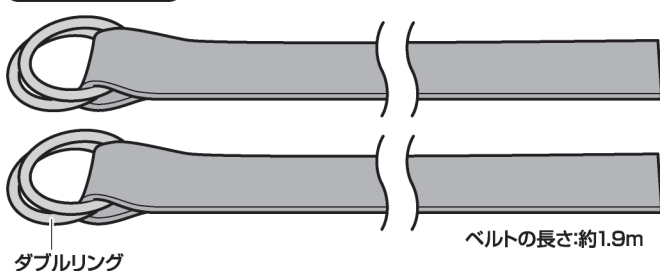

セット内容

※使用前に必ず本体の破損や不備を確認してください。

カラビナ×2個

専用ベルト×2本

カラビナ用リング×2個

【製品仕様】

サイズ	約W12×D5.5×H1cm(カラビナ)
サイズ	約φ6.3×H0.7cm(カラビナ用リング)
	約W4.5×H190cm(専用ベルト)
重量	約810g(本体合計)
耐荷重	約100kg ※自社調べ
主材質	ベルト部:PP繊維、金属部:スチール

使用方法