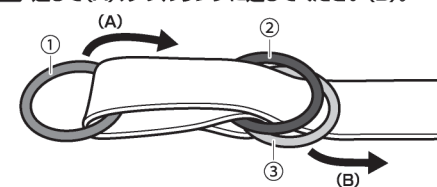

セット内容

※使用前に必ず本体の破損や不備を確認してください。

カラビナ×2個

専用ベルト×2本

カラビナ用リング×2個

【製品仕様】

サイズ	約W12×D5.5×H1cm(カラビナ)
サイズ	約φ6.3×H0.7cm(カラビナ用リング)
	約W4.5×H190cm(専用ベルト)
重量	約810g(本体合計)
耐荷重	約100kg ※自社調べ
主材質	ベルト部:PP繊維、金属部:スチール

使用方法

●図では分かりやすいように(カラビナ用リングを①)、(専用ベルトに付いているダブルリングを②・③)と表記しています。
●2セット共、同じ方法で設置してください。

1 専用ベルトのダブルリングが付いていない方からカラビナ用リングを通してください。

2 専用ベルトのダブルリングが付いていない方を折り返して(A)、ダブルリングに通してください(B)。

3 丈夫な木やポールに専用ベルトを回してください。

図では、分かりやすいように省略しておりますが、事前に木やポールに負担をかけないようにタオルや保護バットなどを巻いてください。

※ハンモックの使用が禁止されている場所や、観賞目的の樹木には設置しないでください。

4 ダブルリングに専用ベルトを通してください。

5 専用ベルトを折り返し(C)、ダブルリング③に通してください(D)。

6 専用ベルトの両はしを引っ張り、縛ってください。

7 専用ベルトをさらにダブルリング③に通し(E)、強く縛って固定してください。

8 カラビナ用リングにカラビナを取り付けてください。カラビナ部分を強く引っ張り強度を確認した上で、ハンモックを設置してください。