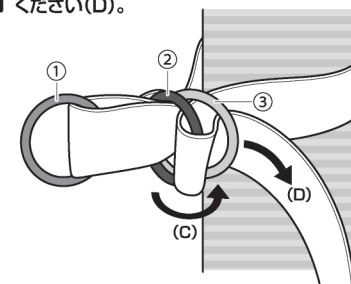

セット内容

※使用前に必ず本体の破損や不備を確認してください。

カラビナ×2個

専用ベルト×2本

カラビナ用リング×2個

【製品仕様】

サイズ	約W12×D5.5×H1cm(カラビナ)
サイズ	約φ6.3×H0.7cm(カラビナ用リング)
	約W4.5×H190cm(専用ベルト)
重量	約810g(本体合計)
耐荷重	約100kg ※自社調べ
主材質	ベルト部:PP繊維、金属部:スチール

使用方法

●図では分かりやすいように(カラビナ用リングを①)、(専用ベルトに付いているダブルリングを②・③)と表記しています。
●2セット共、同じ方法で設置してください。

1 専用ベルトのダブルリングが付いていない方からカラビナ用リングを通してください。

2 専用ベルトのダブルリングが付いていない方を折り返して(A)、ダブルリングに通してください(B)。

3 丈夫な木やポールに専用ベルトを回してください。

図では、分かりやすいように省略しておりますが、事前に木やポールに負担をかけないようにタオルや保護バットなどを巻いてください。

※ハンモックの使用が禁止されている場所や、観賞目的の樹木には設置しないでください。

4 ダブルリングに専用ベルトを通してください。

5 専用ベルトを折り返し(C)、ダブルリング③に通してください(D)。

6 専用ベルトの両はしを引っ張り、縛ってください。

7 専用ベルトをさらにダブルリング③に通し(E)、強く縛って固定してください。

8 カラビナ用リングにカラビナを取り付けてください。カラビナ部分を強く引っ張り強度を確認した上で、ハンモックを設置してください。