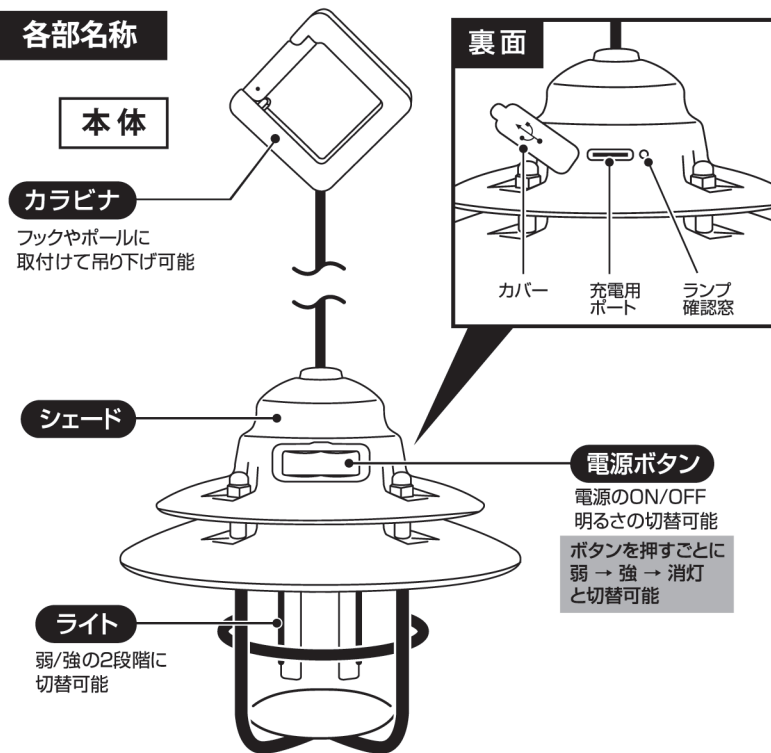

各部名称

充電用コード

【製品仕様】

サイズ	約Φ11×H32cm
電源	USB充電式(入力:DC5V 0.5A)
内蔵電池	リチウムポリマー充電電池 3.7V 980mAh(電池交換不可)
充電時間	約3時間
連続点灯時間	約15時間(弱点灯時 ※自社調べ)
明るさ	弱:約18ルーメン 強:約74ルーメン
材質	スチール・PS・PP・亜鉛・シリコン
セット内容	本体・充電用コード

※充電・連続使用時間はあくまでも目安です。使用環境により異なります。