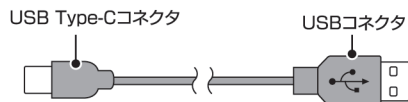

各部名称

充電用コード

【製品仕様】

サイズ	約Φ11×H32cm
電源	USB充電式(入力:DC5V 0.5A)
内蔵電池	リチウムポリマー充電電池 3.7V 980mAh(電池交換不可)
充電時間	約3時間
連続点灯時間	約15時間(弱点灯時 ※自社調べ)
明るさ	弱:約18ルーメン 強:約74ルーメン
材質	スチール・PS・PP・亜鉛・シリコン
セット内容	本体・充電用コード

※充電・連続使用時間はあくまでも目安です。使用環境により異なります。