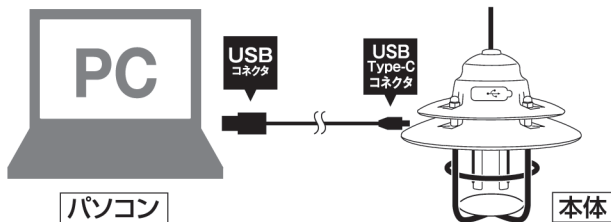

※パソコンから充電する際ごく稀にパソコンが誤作動を起こす可能性があります。その際は充電を中止してください。

※充電時は、パソコンのUSBが5V1A出力の交換アダプタを使用してください。

② 充電が開始されると本体裏面のランプ確認窓の中が赤く点灯して充電が完了すると緑に点灯します。

※充電時間は、約3時間です。

※充電時間は、あくまでも目安なので使用状況により異なる場合があります。

※本製品を充電する際はUSBからの電源供給が必要です。