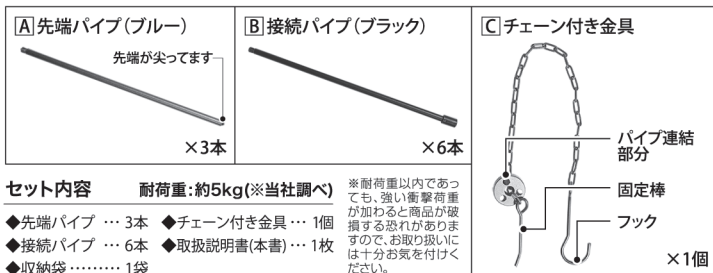

OUTDOOR TRIPOD

アウトドア トライポッド

このたびは、本製品をお買い上げいただきまして誠にありがとうございます。本製品をより安全にご利用いただくため、ご使用前にこの取扱説明書を必ずお読みください。また、お読みいただいた後も大切に保管してください。

各部名称

組立方法 ※平らな場所で組み立て、平らな場所でご使用ください。

チェーン付き金具 調整方法

⚠警告 取り扱いを誤ると「死亡または重傷などを負う可能性が想定される」内容を示します。

※本製品を使用中に発生した、ケガ・事故などの保証はいたしかねますので、あらかじめご了承ください。※品質向上や生産時期により、商品の仕様変更される場合があります。あらかじめご了承ください。※画像はイメージです。実際の商品と写真には多少異なる場合がありますご了承ください。

サイズ	本体(組立時):約W50×D50×H82cm
	収納袋:約W12×D11×H32.5cm
重量	本体:約415g/収納袋:約45g
主材質	本体:アルミ合金/収納袋:ナイロン