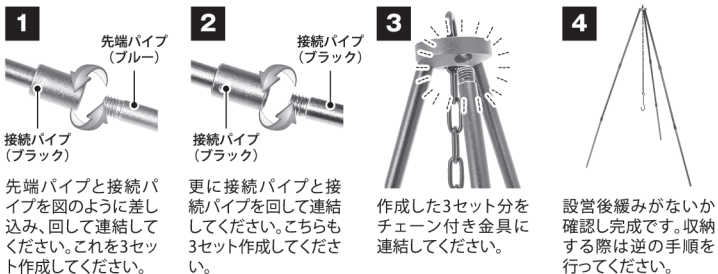

OUTDOOR TRIPOD

アウトドア トライポッド

このたびは、本製品をお買い上げいただきまして誠にありがとうございます。本製品をより安全にご利用いただくため、ご使用前にこの取扱説明書を必ずお読みください。また、お読みいただいた後も大切に保管してください。

各部名称

組立方法 ※平らな場所で組み立て、平らな場所でご使用ください。

チェーン付き金具 調整方法

⚠警告 取り扱いを誤ると「死亡または重傷などを負う可能性が想定される」内容を示します。