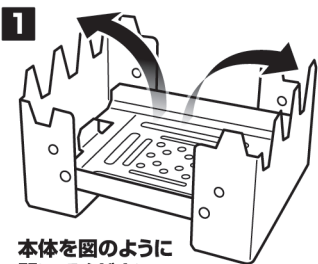

商品取り扱いに関する注意事項

●製品の品質には万全を期しておりますが、製造工程上やむなく汚れ・バリ・キズが多少残ってしまう場合があります。ご使用前にご確認ください。●廃棄の際は各地方自治体(市区町村)の指示に従ってください。

セット内容：本体×1個、収納袋×1個

固形燃料は付属していません。別途お買い求めください。

製品の使用方法

- 固形燃料は1個ずつ使用し、使用している燃料が消火してから次の燃料を追加してください。その際火傷などに十分気をつけてください。
- 燃料着火の際は、ロングタイプのライターをお使いください。
- 片付ける際は、逆手順で行ってください。