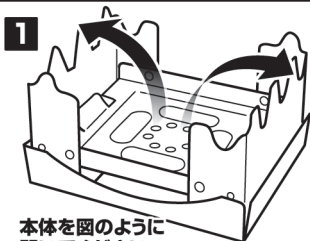

警告

取り扱いを誤ると「死亡または重傷などを負う可能性が想定される」内容を示します。

●屋外専用グリルです。屋内やテント内、車内など換気の悪い場所で使用しないでください。●本来の用途以外の目的で本製品を使用しないでください。●本製品は組立式です。組み立てが不十分だと転倒する恐れがありますので、正しく組み立ててください。●テーブルの上で使用しないでください。テーブルが変色・変形する恐れがあります。●平らな場所に設置してください。傾斜のある場所やすべりやすい所、燃えやすい物の上に置かないでください。●可燃物が近くに無いことを確認してからご使用ください。●着火剤や燃料としてガソリン、灯油、アルコールなどは使用しないでください。●使用中にグリルを持ち運んだり移動させないでください。●使用前に破損や変形がないかご確認ください。●安全の為に水を入れたバケツを、グリルの近くに準備して緊急時に備えてください。●使用後の残り火の始末には十分にご注意ください。完全に燃え尽きたことを確認した後に撤収の作業を行ってください。●消火の為に器具に水をかけると急激な温度変化により器具が変形することがあります。また、高温の水蒸気が発生し火傷の危険にもつながりますので緊急時以外はお止めください。

注意

取り扱いを誤ると「負傷または物的損害が発生する可能性が想定される」内容を示します。

●火気の使用や取り扱いが禁止されている場所では使用しないでください。●使用中や使用後しばらくは本体が高温になります。火傷や周囲の危険に十分注意してください。また、小さなお子様やペットなどがいる場合は特にご注意ください。●強風の日には使用しないでください。●調理中、火中に油が落ちると燃え上がる場合がありますのでご注意ください。●使用中はその場を離れないでください。●極端に重量のある物を置かないでください。●無理な力を加えたり、乱暴に扱わないでください。●製品の特性上、使用後は変色することがありますのでご了承ください。また燃料を入れ過ぎるとグリルが高温になり過ぎ、本体の変形や過度な変色につながる恐れもありますので、必要以上に燃料を入れしないでください。●使用後は、燃料・食品のカスやなどをきれいに取り除き、十分に乾燥させた上で食用油を塗ってから冷暗所に保管してください。

商品取り扱いに関する注意事項

●製品の品質には万全を期しておりますが、製造工程上やむなく汚れ・バリ・キズが多少残ってしまう場合があります。ご使用前にご確認ください。●廃棄の際は各地方自治体(市区町村)の指示に従ってください。

セット内容：本体×1個、五徳×1個、収納袋×1個

固形燃料は付属していません。別途お買い求めください。

製品の使用方法 ※片付ける際は、逆手順で行ってください。

1 本体を図のように開いてください。