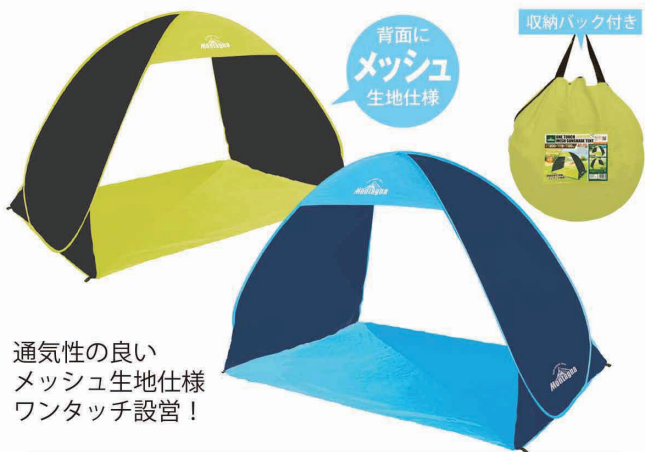

収納バック付き

背面に
メッシュ
生地仕様

通気性の良い
メッシュ生地仕様
ワンタッチ設営！