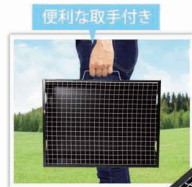

JAN：(B)520011

炭・着火剤・網が1セット  
超ビックサイズのBBQコンロ！

燃焼時間  
**1.5**時間

HAC1229

**インスタントBBQコンロ(デラックス)**

工具 不要 屋外 専用

発送単位：12コ×2CT 1種  
サイズ：W46×D30×H5cm(シュリンク)  
W46×D30×H8cm(使用時)

JAN：(A)052483