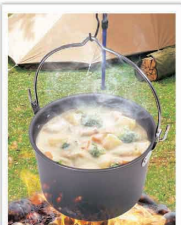

### アウトドアシエラカップ

発送単位：72コ 1種  
サイズ：φ12×H5.5cm(袋)  
W12×D21×H5cm(使用時)

JAN：(B)526464

大容量のアルミ製深鍋タイプ！  
料理の幅も広がる！

吊り下げも可能

フック用  
**凹凸**  
付き

専用  
**収納**  
袋付属

**直火**  
専用