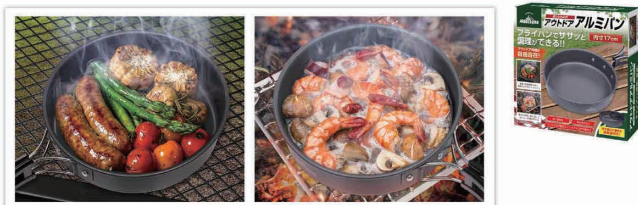

### アウトドアスキレット

発送単位：20コ 1種  
サイズ：W17×D3.5×H24cm(箱)  
W24×D16.5×H3cm(本体)

JAN：(B)525856

プレート  
直径  
約 **15**  
cm

**直火**  
専用

**直火**  
専用

深さがあるので様々な調理が可能  
取手は収納可能！

HAC2969