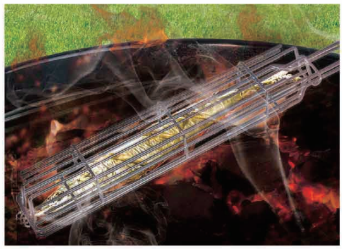

### アウトドアグリルパン

発送単位：24コ 1種  
サイズ：W10×D7×H19cm(箱)  
W9×D30.5×H6cm(使用時)

JAN：(B)527447

取手は  
**収納**  
可能

プレート  
**フッ素**  
加工仕様

簡単な開閉式！  
串に刺さなくても具材を入れるだけ！

転がったり細かい野菜類にも

網に焦げ付きやすい魚介類にも