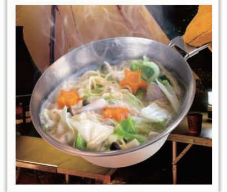

1合
炊飯可能

炊く・焼く・煮るなどの調理を万能にこなす！

取手は
収納
可能

HAC2915

1合炊き アルミ製ライスクッカー

発送単位：48コ 1種
サイズ：W8×D6.5×H16cm(箱)
W26.5×D8×H5cm(使用時)

JAN：(B)526082

2合
炊飯可能

熱伝導率が高いアルミ製！
軽量で携帯性も抜群!!

取手は
収納
可能

HAC2724

アルミ製ライスクッカー

発送単位：24コ 1種
サイズ：W11×D7.5×H17.5cm(箱)
W29×D9.5×H6.5cm(使用時)

JAN：(B)524712

炊飯はもちろん！
調理の幅が広がる
パッド付き！

取手は
収納
可能

持ちやすい
ダブル
ハンド仕様

3合
炊飯可能

HAC2896

3合炊き アルミ製ライスクッカー

発送単位：24コ 1種
サイズ：W14×D9×H20.5cm(箱)
W35×D13.5×H7.5cm(使用時)

JAN：(B)525917

取手は折り畳んで収納可能！
器にも小鍋にもなる便利アイテム！

取手には
ロック
機能付き

畳んで
収納
可能

HAC2951

アウトドアシエラカップ

発送単位：72コ 1種
サイズ：φ12×H5.5cm(袋)
W12×D21×H5cm(使用時)

JAN：(B)526464

大容量のアルミ製深鍋タイプ！
料理の幅も広がる！

吊り下げも可能

フック用
凹凸
付き

専用
収納
袋付属

直火
専用

容量
3.5
L

HAC2967

アウトドアアルミポット

発送単位：10コ 1種
サイズ：W22×D16.5×H22cm(箱)
W24.5×D21×H29cm(本体※持ち手含まず)

JAN：(B)526624

鍋やケトルなどを吊るして調理！

耐荷重
5kg
※自社調べ

軽くて
組立
簡単！

専用
収納
袋付き

工具
不要

組立
簡単

HAC2830

アウトドアトライポッド

発送単位：24コ 1種
サイズ：W15×D2.5×H35.5cm(袋)
W50×D50×H80cm(組立時)

JAN：(B)525436