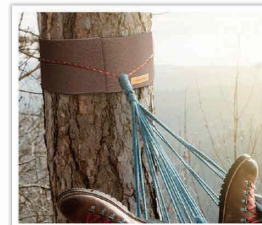

広々ワイドサイズで
寝心地抜群!

シングル
1人用
広々仕様

全長約
250cm
横幅100cm

耐荷重
100kg

HAC2332

ワイドハンモック

発送単位: 18コ 1種
サイズ: W14×D14×H26cm(箱)
W100×H250cm(使用時※付属ロープ含まず)

JAN: (B)522510

収納バッグ付き

付属品 ●ロープ

内側からも開閉可能な蚊帳付きハンモック!

ロープで
固定
するだけ

全長約
265cm
横幅70cm

HAC2765

蚊帳付ハンモック

発送単位: 12コ 2種
サイズ: W17×D12.5×H21cm(箱)
W70×D265×H70cm(使用時※付属ロープ含まず)

JAN: (B)525078

収納バッグ付き

付属品 ●蚊帳用ロープ ●固定用ベルト

座っても寝てもゆらゆら快適!

耐荷重
100kg

全長約
240cm
横幅120cm

HAC2996

2WAYハンモック

発送単位: 24コ 2種
サイズ: W15×D7×H21cm(袋)
W120×H240cm(使用時※付属ロープ含まず)

JAN: (B)526907

収納バッグ付き

付属品 ●ロープ

ハンモックを
どこでも取付け!

全長
約
190cm

極太
カラビナ
仕様

HAC2333

どこでもハンモックベルト

発送単位: 24コ 1種
サイズ: W17.5×D7×H13.5cm(箱)
全長190cm(ベルト全長)

JAN: (B)522527

便利な
2個
セット

耐荷重
100kg

QRコードから動画が
ご覧になれます。

ハンモックを設営
する木などを
摩擦から保護!

便利な
2個
セット

全長約
150cm
横幅12cm

面ファスナーで
固定
着脱簡単

HAC3188

ツリープロテクター2P

発送単位: 24コ 1種
サイズ: W18×D9×H12.5cm(箱)
W150×H12cm(使用時)

JAN: (B)528611