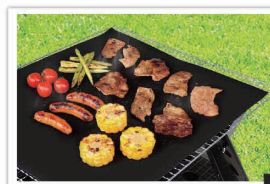

**コンパクトマルチトング**

発送単位：48コ 1種  
サイズ：W11×D1×H17cm(箱)  
W7×D1×H23.5cm(使用時)

JAN：(B)526112

丈夫な  
**ステンレス**  
仕様

バーベキューコンロに  
乗せるだけでOK！  
野菜もキレイに焼ける！

繰り返し  
**洗って**  
使える

BBQ GRILL SHEET  
**Montagna**

HAC2965