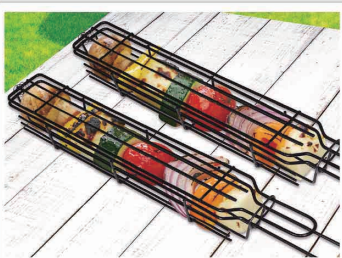

### アウトドアグリルパン

発送単位：24コ 1種  
サイズ：W10×D7×H19cm(箱)  
W9×D30.5×H6cm(使用時)

JAN：(B)527447

取手は  
**収納**  
可能

プレート  
**フッ素**  
加工仕様

簡単な開閉式！  
串に刺さなくても具材を入れるだけ！

転がったり細かい野菜類にも

網に焦げ付きやすい魚介類にも