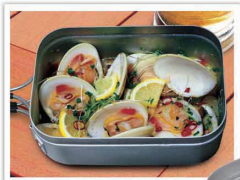

炊飯はもちろん！
調理の幅が広がる
パッド付き！