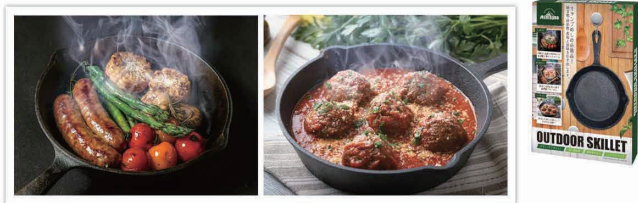

直火専用

直径約23cm

GRILL HOT PAN ROUND  
**Montagna**

HAC3189

丸型マルチグリルプレート

発送単位: 12コ 1種  
サイズ: W24×D5×H47cm(箱)  
W23×D4.5×H45cm(本体)

JAN: (B)528628

焼く・煮る・炒めるなんでもできる  
キャンプ飯の必需品！